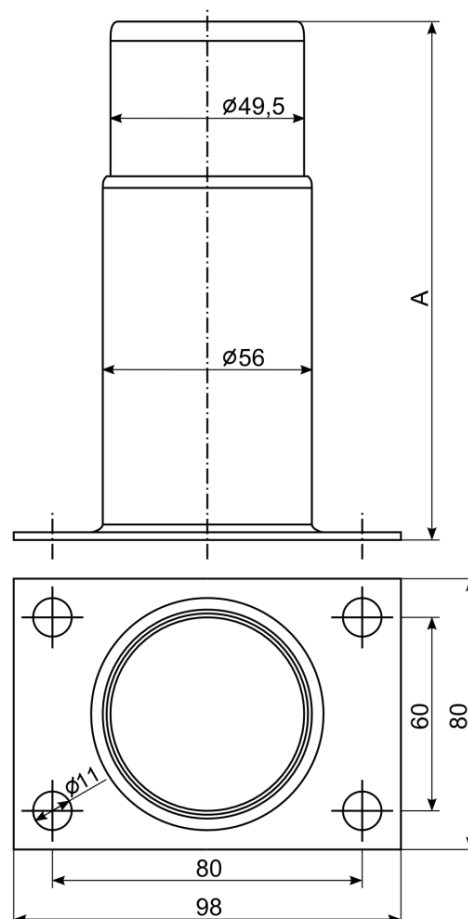

MODELI

Tip	Splošna dimenzija	A Min - max regulacija	Dimenzija prirobnice	Masa
501500-A	Ø50, H-150, okrogla	125 – 175 mm	98x80mm	0,319 kg
502000-A	Ø50, H-200, okrogla	155 – 205 mm	98x80mm	0,342 kg

Legenda:

A – večja prirobnica - pravokotna

L – z luknjami

BL – brez lukenj

REGULACIJSKA NOGICA ZA CEV 40 x 40

- Izdelana iz nerjaveče pločevine AISI 304
- Zunanja obdelava: Scotch-brite
- Notranjost nogice: 30% steklena vlakna
- Nastavljiva višina
- Opcija: črna ali siva barva

MODELI

Tip	Dimenzija cevi	Min - max regulacija	Max obremenitev	Masa
4040IN-EP-S-K	40x40x1/1,2 mm	L= 17 – 45mm		

REGULACIJSKA NOGICA ZA CEV 40 x 40

- Izdelana iz polipropilena
- Notranjost nogice: 30% steklena vlakna
- Nastavljiva višina

MODELI

Tip	Dimenzija cevi	Min - max regulacija	Max obremenitev	Masa
4040PVC-EP-S-K	40x40x1-1,2mm	L=20 - 43 mm		

4040PVC-EP-S-K

REGULACIJSKA NOGICA ZA CEV 30 x 30

- Izdelana iz polipropilena
- Nastavljiva višina
- Siva barva