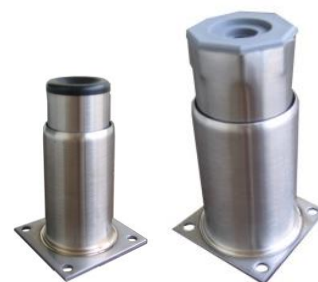

KATALOG IZDELKOV

REGULACIJSKE NOGICE

PROIZVODNJA

REGULACIJSKA PODSTAVNA NOGICA

- Lastna proizvodnja
- Izdelana iz nerjaveče pločevine AISI 304
- Nastavljiva višina
- Zunanja obdelava: Scotch-brite
- Možnost prirobnice z luknjami ali brez (L, BL)
- Okrogla ali 8-kotna izvedba

Legenda:

L – z luknjami
 BL – brez lukenj

REGULACIJSKA PODSTAVNA NOGICA

- Lastna proizvodnja
- Izdelana iz nerjaveče pločevine AISI 304
- Nastavljiva višina
- Zunanja obdelava: Scotch-brite
- Možnost prirobnice z luknjami ali brez (L, BL)
- Okrogla izvedba

A – večja prirobnica - pravokotna

L – z luknjami

BL – brez lukenj

REGULACIJSKA NOGICA ZA CEV 40 x 40

- Izdelana iz nerjaveče pločevine AISI 304
- Zunanja obdelava: Scotch-brite
- Notranjost nogice: 30% steklena vlakna
- Nastavljiva višina
- Opcija: črna ali siva barva

MODELI

Tip	Dimenzija cevi	Min - max regulacija	Max obremenitev	Masa
4040IN-EP-S-K	40x40x1/1,2 mm	L= 17 – 45mm		

REGULACIJSKA NOGICA ZA CEV 40 x 40

- Izdelana iz polipropilena
- Notranjost nogice: 30% steklena vlakna
- Nastavljiva višina