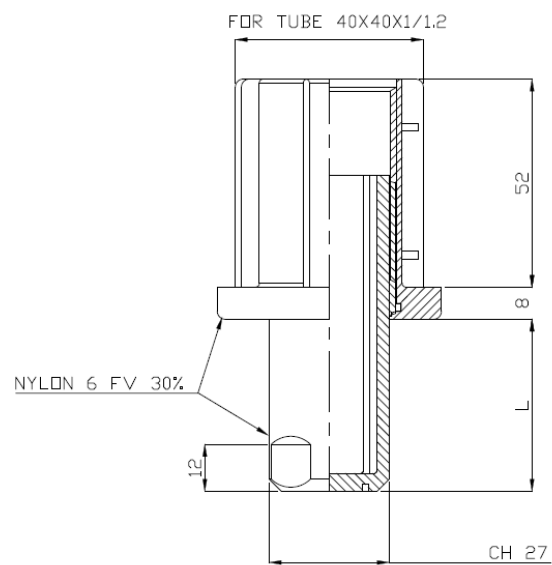

A – večja prirobnica - pravokotna

L – z luknjami

BL – brez lukenj

REGULACIJSKA NOGICA ZA CEV 40 x 40

- Izdelana iz nerjaveče pločevine AISI 304
- Zunanja obdelava: Scotch-brite
- Notranjost nogice: 30% steklena vlakna
- Nastavljiva višina
- Opcija: črna ali siva barva

MODELI

Tip	Dimenzija cevi	Min - max regulacija	Max obremenitev	Masa
4040IN-EP-S-K	40x40x1/1,2 mm	L= 17 – 45mm		

REGULACIJSKA NOGICA ZA CEV 40 x 40

- Izdelana iz polipropilena
- Notranjost nogice: 30% steklena vlakna
- Nastavljiva višina

MODELI

Tip	Dimenzija cevi	Min - max regulacija	Max obremenitev	Masa
4040PVC-EP-S-K	40x40x1-1,2mm	L=20 - 43 mm		

4040PVC-EP-S-K

REGULACIJSKA NOGICA ZA CEV 30 x 30

- Izdelana iz polipropilena
- Nastavljiva višina
- Siva barva

MODELI

Tip	Dimenzija cevi	Min - max regulacija	Max obremenitev
3030PVC-LI-S	30x30x 1,2-1,5mm	23 – 50 mm	90 kg

CENIK REGULACIJSKIH NOGIC – PR

Tip	Cena brez DDV	Stran v katalogu
TONI		
401000		2
401500		2
501258		2
501250		2
501500		2
501500-A		3
501508		2
502000		2
502000-A		3
502008		2
NOGICA ZA V CEV		
4040IN-EP-S-K		4
4040PVC-EP-S-K		5
3030PVC-LI-S		6