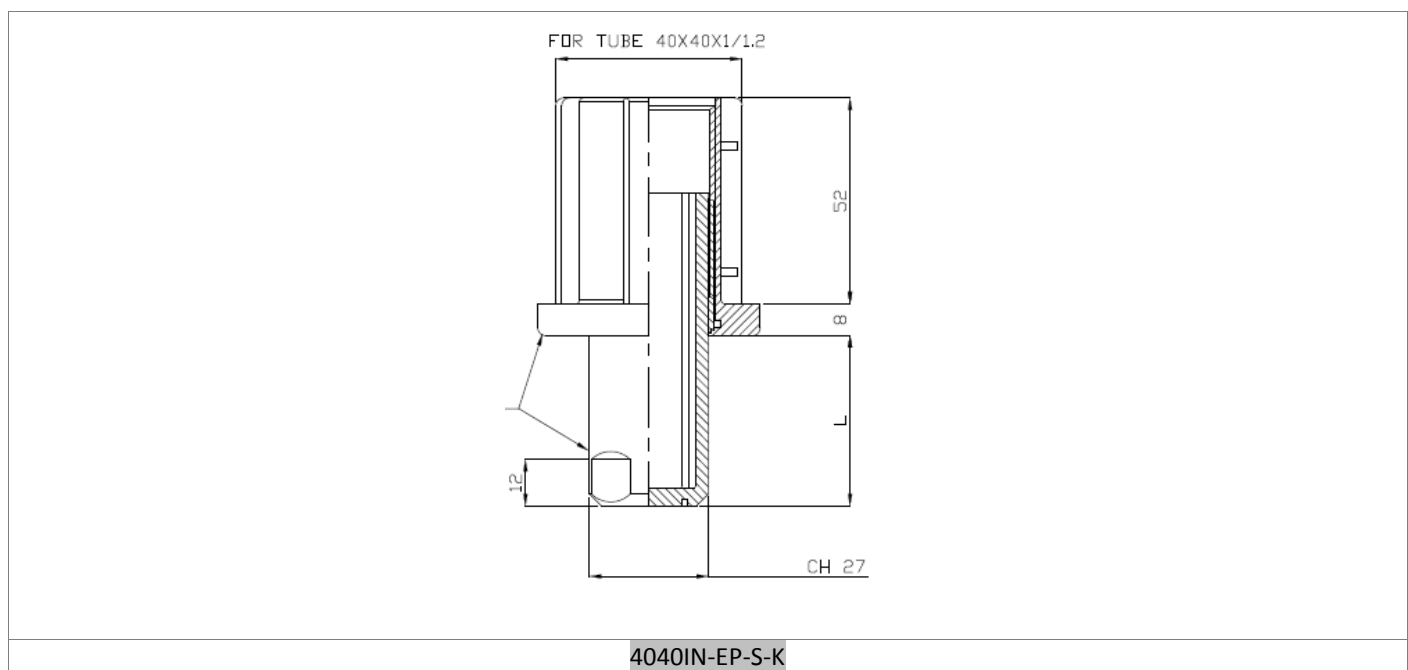

A – večja prirobnica - pravokotna

L – z luknjami

BL – brez lukenj

REGULACIJSKA NOGICA ZA CEV 40 x 40

- Izdelana iz nerjaveče pločevine AISI 304
- Zunanja obdelava: Scotch-brite
- Notranjost nogice: 30% steklena vlakna
- Nastavljiva višina
- Opcija: črna ali siva barva

MODELI

Tip	Dimenzija cevi	Min - max regulacija	Max obremenitev	Masa
4040IN-EP-S-K	40x40x1/1,2 mm	L= 17 – 45mm		

REGULACIJSKA NOGICA ZA CEV 40 x 40

- Izdelana iz polipropilena
- Notranjost nogice: 30% steklena vlakna
- Nastavljiva višina

MODELI

Tip	Dimenzija cevi	Min - max regulacija	Max obremenitev	Masa
4040PVC-EP-S-K	40x40x1-1,2mm	L=20 - 43 mm		

4040PVC-EP-S-K

REGULACIJSKA NOGICA ZA CEV 30 x 30

- Izdelana iz polipropilena
- Nastavljiva višina
- Siva barva