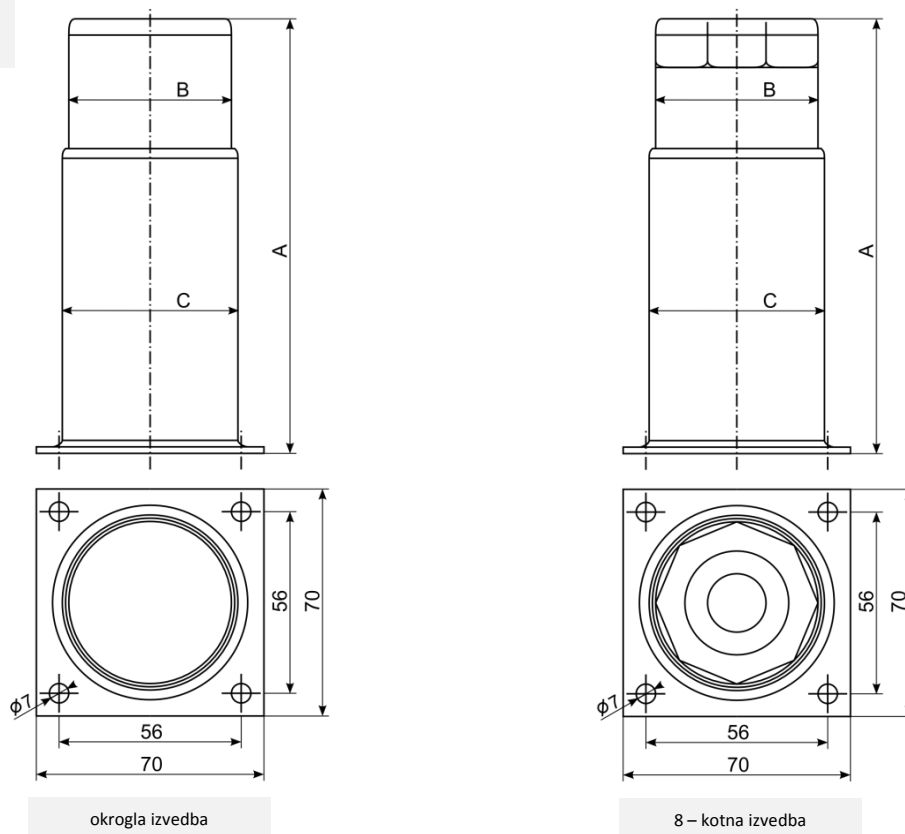

Legenda:

L – z luknjami
BL – brez lukenj