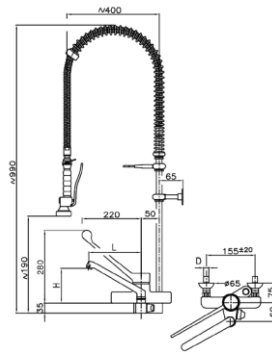

SERIJA **EUROP PREMIUM**
Tip: 1E.4021.49.78 / PSEK

- Za korito 500mm
- Izliv L=220mm
- Keramična kartuša V070

PROFESIONALNE PIPE ZA POMIVALNA KORITA S TUŠEM

Enoročna pipa s tušem, namizna, kratek ročaj za odpiranje

SERIJA **EUROP PREMIUM**
Tip: 2E.2914.82.78 / TNEK

- Za korito 500mm
- Izliv L=245mm
- Keramična kartuša V070

Enoročna pipa s tušem, namizna, dolg ročaj za odpiranje

SERIJA **EUROP PREMIUM**
Tip: 2E.2914.82.72 / TNED

- Za korito 500mm
- Izliv L=245mm
- Keramična kartuša V070

**Enoročna pipa s tušem, stenska,
dolg ročaj za odpiranje**

SERIJA **EUROP PREMIUM**

Tip: 2E.4024.45.72 / TSED

- Za korito 500mm
- Izliv L=200mm
- Keramična kartuša V070