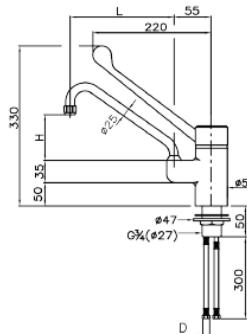

Enoročna pipa kratka, namizna, dolg ročaj za odpiranje

SERIJA **EUROP PREMIUM**
Tip: 1E.2901.E6.72 / PNEDK

- Za korito 400mm
- Izliv L=195mm
- Keramična kartuša V070

Enoročna pipa, stenska, kratek ročaj za odpiranje

SERIJA **EUROP PREMIUM**
Tip: 1E.4021.49.78 / PSEK

- Za korito 500mm
- Izliv L=220mm
- Keramična kartuša V070

PROFESIONALNE PIPE ZA POMIVALNA KORITA S TUŠEM

Enoročna pipa s tušem, namizna, kratek ročaj za odpiranje

SERIJA **EUROP PREMIUM**
Tip: 2E.2914.82.78 / TNEK

- Za korito 500mm
- Izliv L=245mm
- Keramična kartuša V070

Enoročna pipa s tušem, namizna, dolg ročaj za odpiranje

SERIJA **EUROP PREMIUM**
Tip: 2E.2914.82.72 / TNED

- Za korito 500mm
- Izliv L=245mm
- Keramična kartuša V070

**Enoročna pipa s tušem, stenska,
dolg ročaj za odpiranje**

SERIJA **EUROP PREMIUM**

Tip: 2E.4024.45.72 / TSED

- Za korito 500mm
- Izliv L=200mm
- Keramična kartuša V070