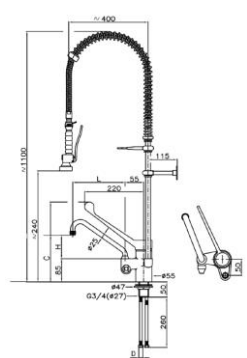

Enoročna pipa kratka, namizna, dolg ročaj za odpiranje

SERIJA **EUROP PREMIUM**
Tip: 1E.2901.E6.72 / PNEDK

- Za korito 400mm
- Izliv L=195mm
- Keramična kartuša V070

Enoročna pipa, stenska, kratek ročaj za odpiranje

SERIJA **EUROP PREMIUM**
Tip: 1E.4021.49.78 / PSEK

- Za korito 500mm
- Izliv L=220mm
- Keramična kartuša V070

PROFESIONALNE PIPE ZA POMIVALNA KORITA S TUŠEM

Enoročna pipa s tušem, namizna, kratek ročaj za odpiranje

SERIJA **EUROP PREMIUM**
Tip: 2E.2914.82.78 / TNEK

- Za korito 500mm
- Izliv L=245mm
- Keramična kartuša V070

Enoročna pipa s tušem, namizna, dolg ročaj za odpiranje

SERIJA **EUROP PREMIUM**
Tip: 2E.2914.82.72 / TNED

- Za korito 500mm
- Izliv L=245mm
- Keramična kartuša V070

**Enoročna pipa s tušem, stenska,
dolg ročaj za odpiranje**

SERIJA **EUROP PREMIUM**

Tip: 2E.4024.45.72 / TSED

- Za korito 500mm
- Izliv L=200mm
- Keramična kartuša V070