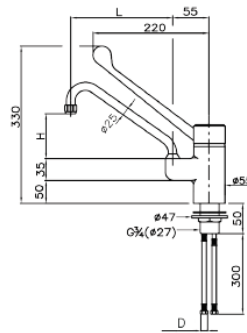

PROFESIONALNE PIPE ZA POMIVALNA KORITA BREZ TUŠA

Enoročna pipa, namizna, kratek ročaj za odpiranje

SERIJA **EUROP PREMIUM**
Tip: 1E.2901.82.78 / PNEK

- Za korito 500mm
- Izliv L=245mm
- Keramična kartuša V070
- Opcija: dolg ročaj H02