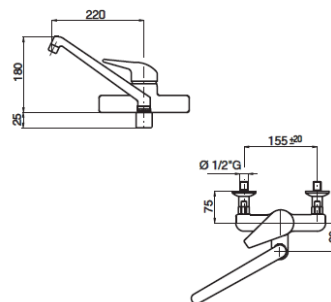

Enoročna pipa kratka, namizna, dolg ročaj za odpiranje

SERIJA **EUROP PREMIUM**
Tip: 1E.2901.E6.72 / PNEDK

- Za korito 400mm
- Izliv L=195mm
- Keramična kartuša V070

Enoročna pipa, stenska, kratek ročaj za odpiranje

SERIJA **EUROP PREMIUM**
Tip: 1E.4021.49.78 / PSEK

- Za korito 500mm
- Izliv L=220mm
- Keramična kartuša V070

PROFESIONALNE PIPE ZA POMIVALNA KORITA S TUŠEM

Enoročna pipa s tušem, namizna, kratek ročaj za odpiranje

SERIJA **EUROP PREMIUM**
Tip: 2E.2914.82.78 / TNEK

- Za korito 500mm
- Izliv L=245mm
- Keramična kartuša V070

Enoročna pipa s tušem, namizna, dolg ročaj za odpiranje

SERIJA **EUROP PREMIUM**
Tip: 2E.2914.82.72 / TNED

- Za korito 500mm
- Izliv L=245mm
- Keramična kartuša V070

**Enoročna pipa s tušem, stenska,
dolg ročaj za odpiranje**

SERIJA **EUROP PREMIUM**

Tip: 2E.4024.45.72 / TSED

- Za korito 500mm
- Izliv L=200mm
- Keramična kartuša V070