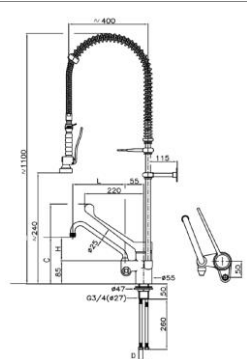

Enoročna pipa kratka, namizna, dolg ročaj za odpiranje

SERIJA **EUROP PREMIUM**
Tip: 1E.2901.E6.72 / PNEDK

- Za korito 400mm
- Izliv L=195mm
- Keramična kartuša V070

Enoročna pipa, stenska, kratek ročaj za odpiranje

SERIJA **EUROP PREMIUM**
Tip: 1E.4021.49.78 / PSEK

- Za korito 500mm
- Izliv L=220mm
- Keramična kartuša V070

PROFESIONALNE PIPE ZA POMIVALNA KORITA S TUŠEM

Enoročna pipa s tušem, namizna, kratek ročaj za odpiranje

SERIJA **EUROP PREMIUM**
Tip: 2E.2914.82.78 / TNEK

- Za korito 500mm
- Izliv L=245mm
- Keramična kartuša V070

Enoročna pipa s tušem, namizna, dolg ročaj za odpiranje

SERIJA **EUROP PREMIUM**
Tip: 2E.2914.82.72 / TNED

- Za korito 500mm
- Izliv L=245mm
- Keramična kartuša V070

**Enoročna pipa s tušem, stenska,
dolg ročaj za odpiranje**

SERIJA **EUROP PREMIUM**

Tip: 2E.4024.45.72 / TSED

- Za korito 500mm
- Izliv L=200mm
- Keramična kartuša V070